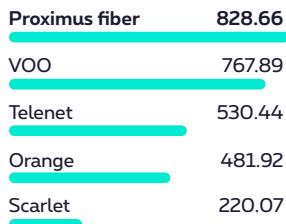

La fibre Proximus est la lauréate des Speedtest Awards™ pour le réseau fixe le plus rapide en Belgique au cours du troisième et du quatrième trimestre 2024.

301.80

Score de vitesse

↓ 828.66
Vitesse maximum MBPS

↑ 506.95
Vitesse maximum MBPS

Score de vitesse

Nombre de tests

Tests effectués

Ookla® a comparé 4.287.265 tests initiés par les utilisateurs sur différentes applications Speedtest, toutes connectées à un réseau fixe, y compris les tests réalisés sur des téléphones mobiles via une connexion Wi-Fi. Les résultats de tous les principaux fournisseurs en Belgique pendant la période de l'award sont représentés sur la carte.

Statistiques du marché

Nombre d'utilisateurs

698,848

↓ Vitesse de téléchargement max ↑ Vitesse d'envoi maximale

499,86 Mbps

101,61 Mbps

Latence médiane

13 ms

	↓ Téléchargement Trimoyenne	90e Percentile	50e Percentile	10e Percentile	↑ Transfert Trimoyenne	90e Percentile	50e Percentile	10e Percentile
Proximus fiber	328.31	828.66	301.81	39.98	195.74	506.95	177.78	28.29
VOO	213.57	767.89	167.12	30.86	19.24	46.49	17.43	6.48
Telenet	196.47	530.44	175.52	30.11	19.94	38.33	18.98	9.28
Orange	165.04	481.92	142.41	29.23	16.96	46.48	14.27	9.01
Scarlet	67.56	220.07	55.30	13.11	19.25	111.36	9.49	5.25