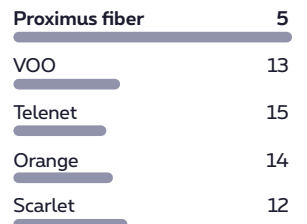

↑ 506.95
Vitesse maximum MBPS

Score de vitesse

Nombre de tests

Tests effectués

Ookla® a comparé 4.287.265 tests initiés par les utilisateurs sur différentes applications Speedtest, toutes connectées à un réseau fixe, y compris les tests réalisés sur des téléphones mobiles via une connexion Wi-Fi. Les résultats de tous les principaux fournisseurs en Belgique pendant la période de l'award sont représentés sur la carte.

Statistiques du marché

Nombre d'utilisateurs

698,848

↓ Vitesse de téléchargement max ↑ Vitesse d'envoi maximale

499,86 Mbps

101,61 Mbps

Latence médiane

13 ms