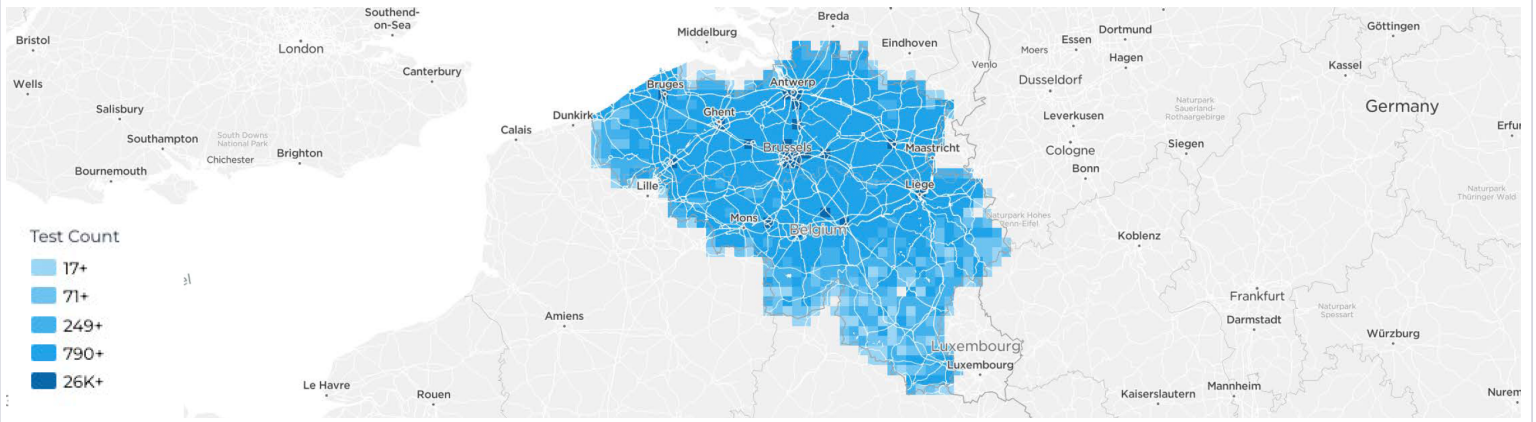

↑ 506.95
Vitesse maximum MBPS

Score de vitesse

Nombre de tests

Tests effectués

Ookla® a comparé 4.287.265 tests initiés par les utilisateurs sur différentes applications Speedtest, toutes connectées à un réseau fixe, y compris les tests réalisés sur des téléphones mobiles via une connexion Wi-Fi. Les résultats de tous les principaux fournisseurs en Belgique pendant la période de l'award sont représentés sur la carte.