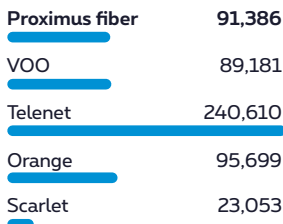

La fibre Proximus est la lauréate des Speedtest Awards™ pour le réseau fixe le plus rapide en Belgique au cours du troisième et du quatrième trimestre 2024.

301.80

Score de vitesse

↓ 828.66
Vitesse maximum MBPS

↑ 506.95
Vitesse maximum MBPS

Score de vitesse

Nombre de tests

Tests effectués

Ookla® a comparé 4.287.265 tests initiés par les utilisateurs sur différentes applications Speedtest, toutes connectées à un réseau fixe, y compris les tests réalisés sur des téléphones mobiles via une connexion Wi-Fi. Les résultats de tous les principaux fournisseurs en Belgique pendant la période de l'award sont représentés sur la carte.

Statistiques du marché

Nombre d'utilisateurs

698,848

↓ Vitesse de téléchargement max ↑ Vitesse d'envoi maximale

499,86 Mbps

101,61 Mbps

Latence médiane

13 ms