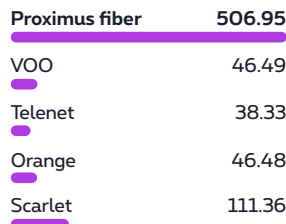

La fibre Proximus est la lauréate des Speedtest Awards™ pour le réseau fixe le plus rapide en Belgique au cours du troisième et du quatrième trimestre 2024.

301.80

Score de vitesse

↓ 828.66
Vitesse maximum MBPS

↑ 506.95
Vitesse maximum MBPS

Score de vitesse

Nombre de tests

Tests effectués

Ookla® a comparé 4.287.265 tests initiés par les utilisateurs sur différentes applications Speedtest, toutes connectées à un réseau fixe, y compris les tests réalisés sur des téléphones mobiles via une connexion Wi-Fi. Les résultats de tous les principaux fournisseurs en Belgique pendant la période de l'award sont représentés sur la carte.

Statistiques du marché

Nombre d'utilisateurs

698,848

↓ Vitesse de téléchargement max ↑ Vitesse d'envoi maximale

499,86 Mbps

101,61 Mbps

Latence médiane

13 ms

	↓ Téléchargement Trimoyenne	90e Percentile	50e Percentile	10e Percentile	↑ Transfert Trimoyenne	90e Percentile	50e Percentile	10e Percentile
Proximus fiber	328.31	828.66	301.81	39.98	195.74	506.95	177.78	28.29
VOO	213.57	767.89	167.12	30.86	19.24	46.49	17.43	6.48
Telenet	196.47	530.44	175.52	30.11	19.94	38.33	18.98	9.28
Orange	165.04	481.92	142.41	29.23	16.96	46.48	14.27	9.01
Scarlet	67.56	220.07	55.30	13.11	19.25	111.36	9.49	5.25