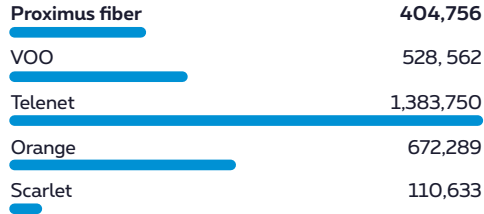

La fibre Proximus est la lauréate des Speedtest Awards™ pour le réseau fixe le plus rapide en Belgique au cours du troisième et du quatrième trimestre 2024.

301.80

Score de vitesse

↓ 828.66
Vitesse maximum MBPS

↑ 506.95
Vitesse maximum MBPS

Score de vitesse

Nombre de tests

Tests effectués

Ookla® a comparé 4.287.265 tests initiés par les utilisateurs sur différentes applications Speedtest, toutes connectées à un réseau fixe, y compris les tests réalisés sur des téléphones mobiles via une connexion Wi-Fi. Les résultats de tous les principaux fournisseurs en Belgique pendant la période de l'award sont représentés sur la carte.