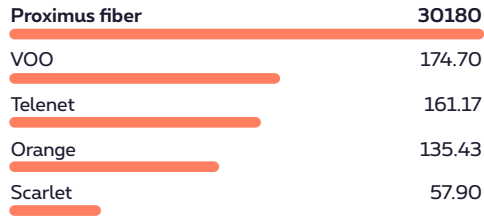

La fibre Proximus est la lauréate des Speedtest Awards™ pour le réseau fixe le plus rapide en Belgique au cours du troisième et du quatrième trimestre 2024.

301.80

Score de vitesse

↓ 828.66
Vitesse maximum MBPS

↑ 506.95
Vitesse maximum MBPS

Score de vitesse

Nombre de tests

Tests effectués

Ookla® a comparé 4.287.265 tests initiés par les utilisateurs sur différentes applications Speedtest, toutes connectées à un réseau fixe, y compris les tests réalisés sur des téléphones mobiles via une connexion Wi-Fi. Les résultats de tous les principaux fournisseurs en Belgique pendant la période de l'award sont représentés sur la carte.